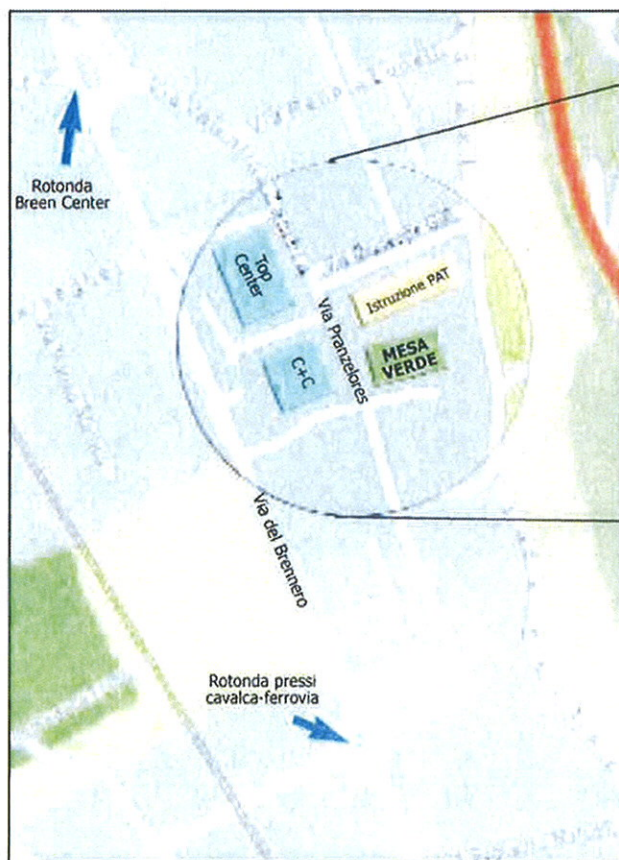

## Aule corsi "INFORMATICHE" della PAT / TSM

Trento, via Pranzelores nr. 31  
Condominio "Mesa Verde"

Tel. Portineria 0461/492440