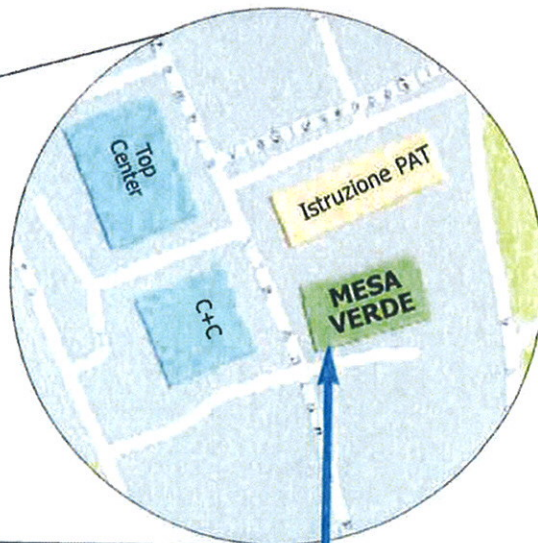

## Aule corsi "INFORMATICHE" della PAT / TSM

Trento, via Pranzelores nr. 31  
Condominio "Mesa Verde"

Tel. Portineria 0461/492440